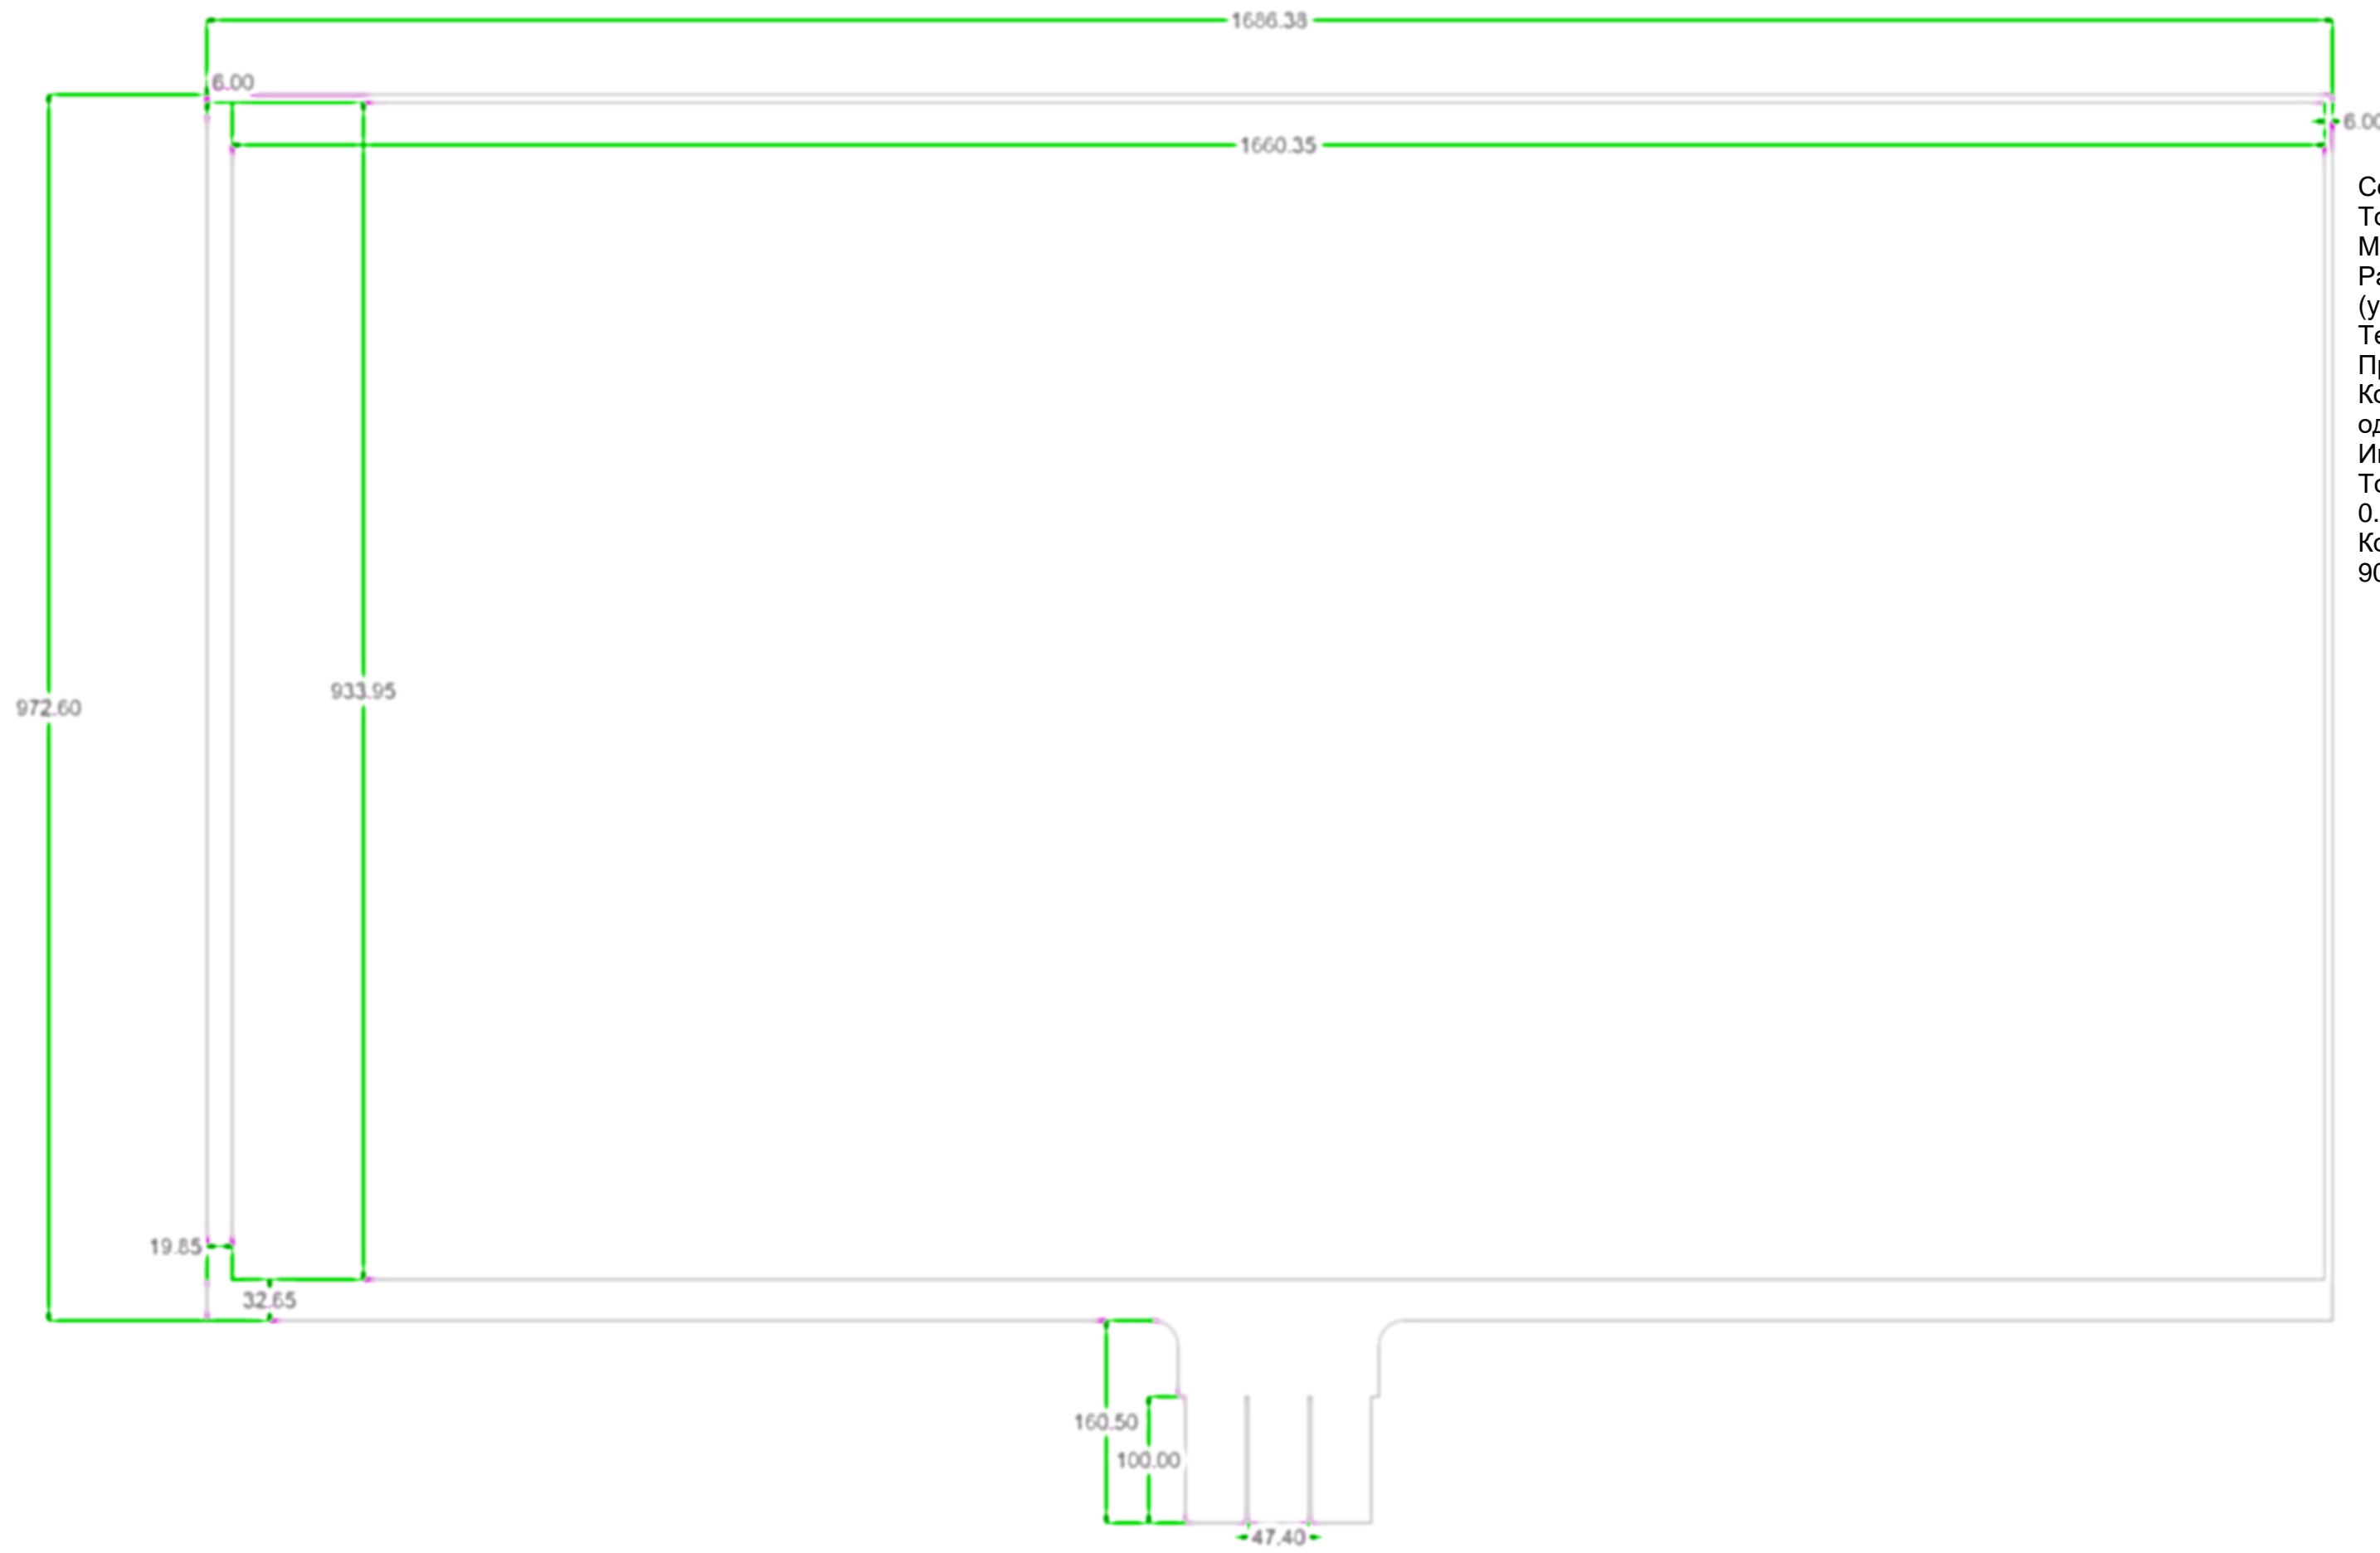

Чертеж сенсорной пленки 75 дюймов

Соотношение сторон 16:9
Толщина стекла, мм 4-10
Метод ввода Палец, стилус
Разрешение экрана 8192 x 8192
(увеличенная плотность электродов)
Технология сенсорного экрана
Проекционно-емкостная
Количество точек касания 30
одновременных касаний
Интерфейс USB
Точность позиционирования, мм
0.5
Коэффициент пропускания света
90%