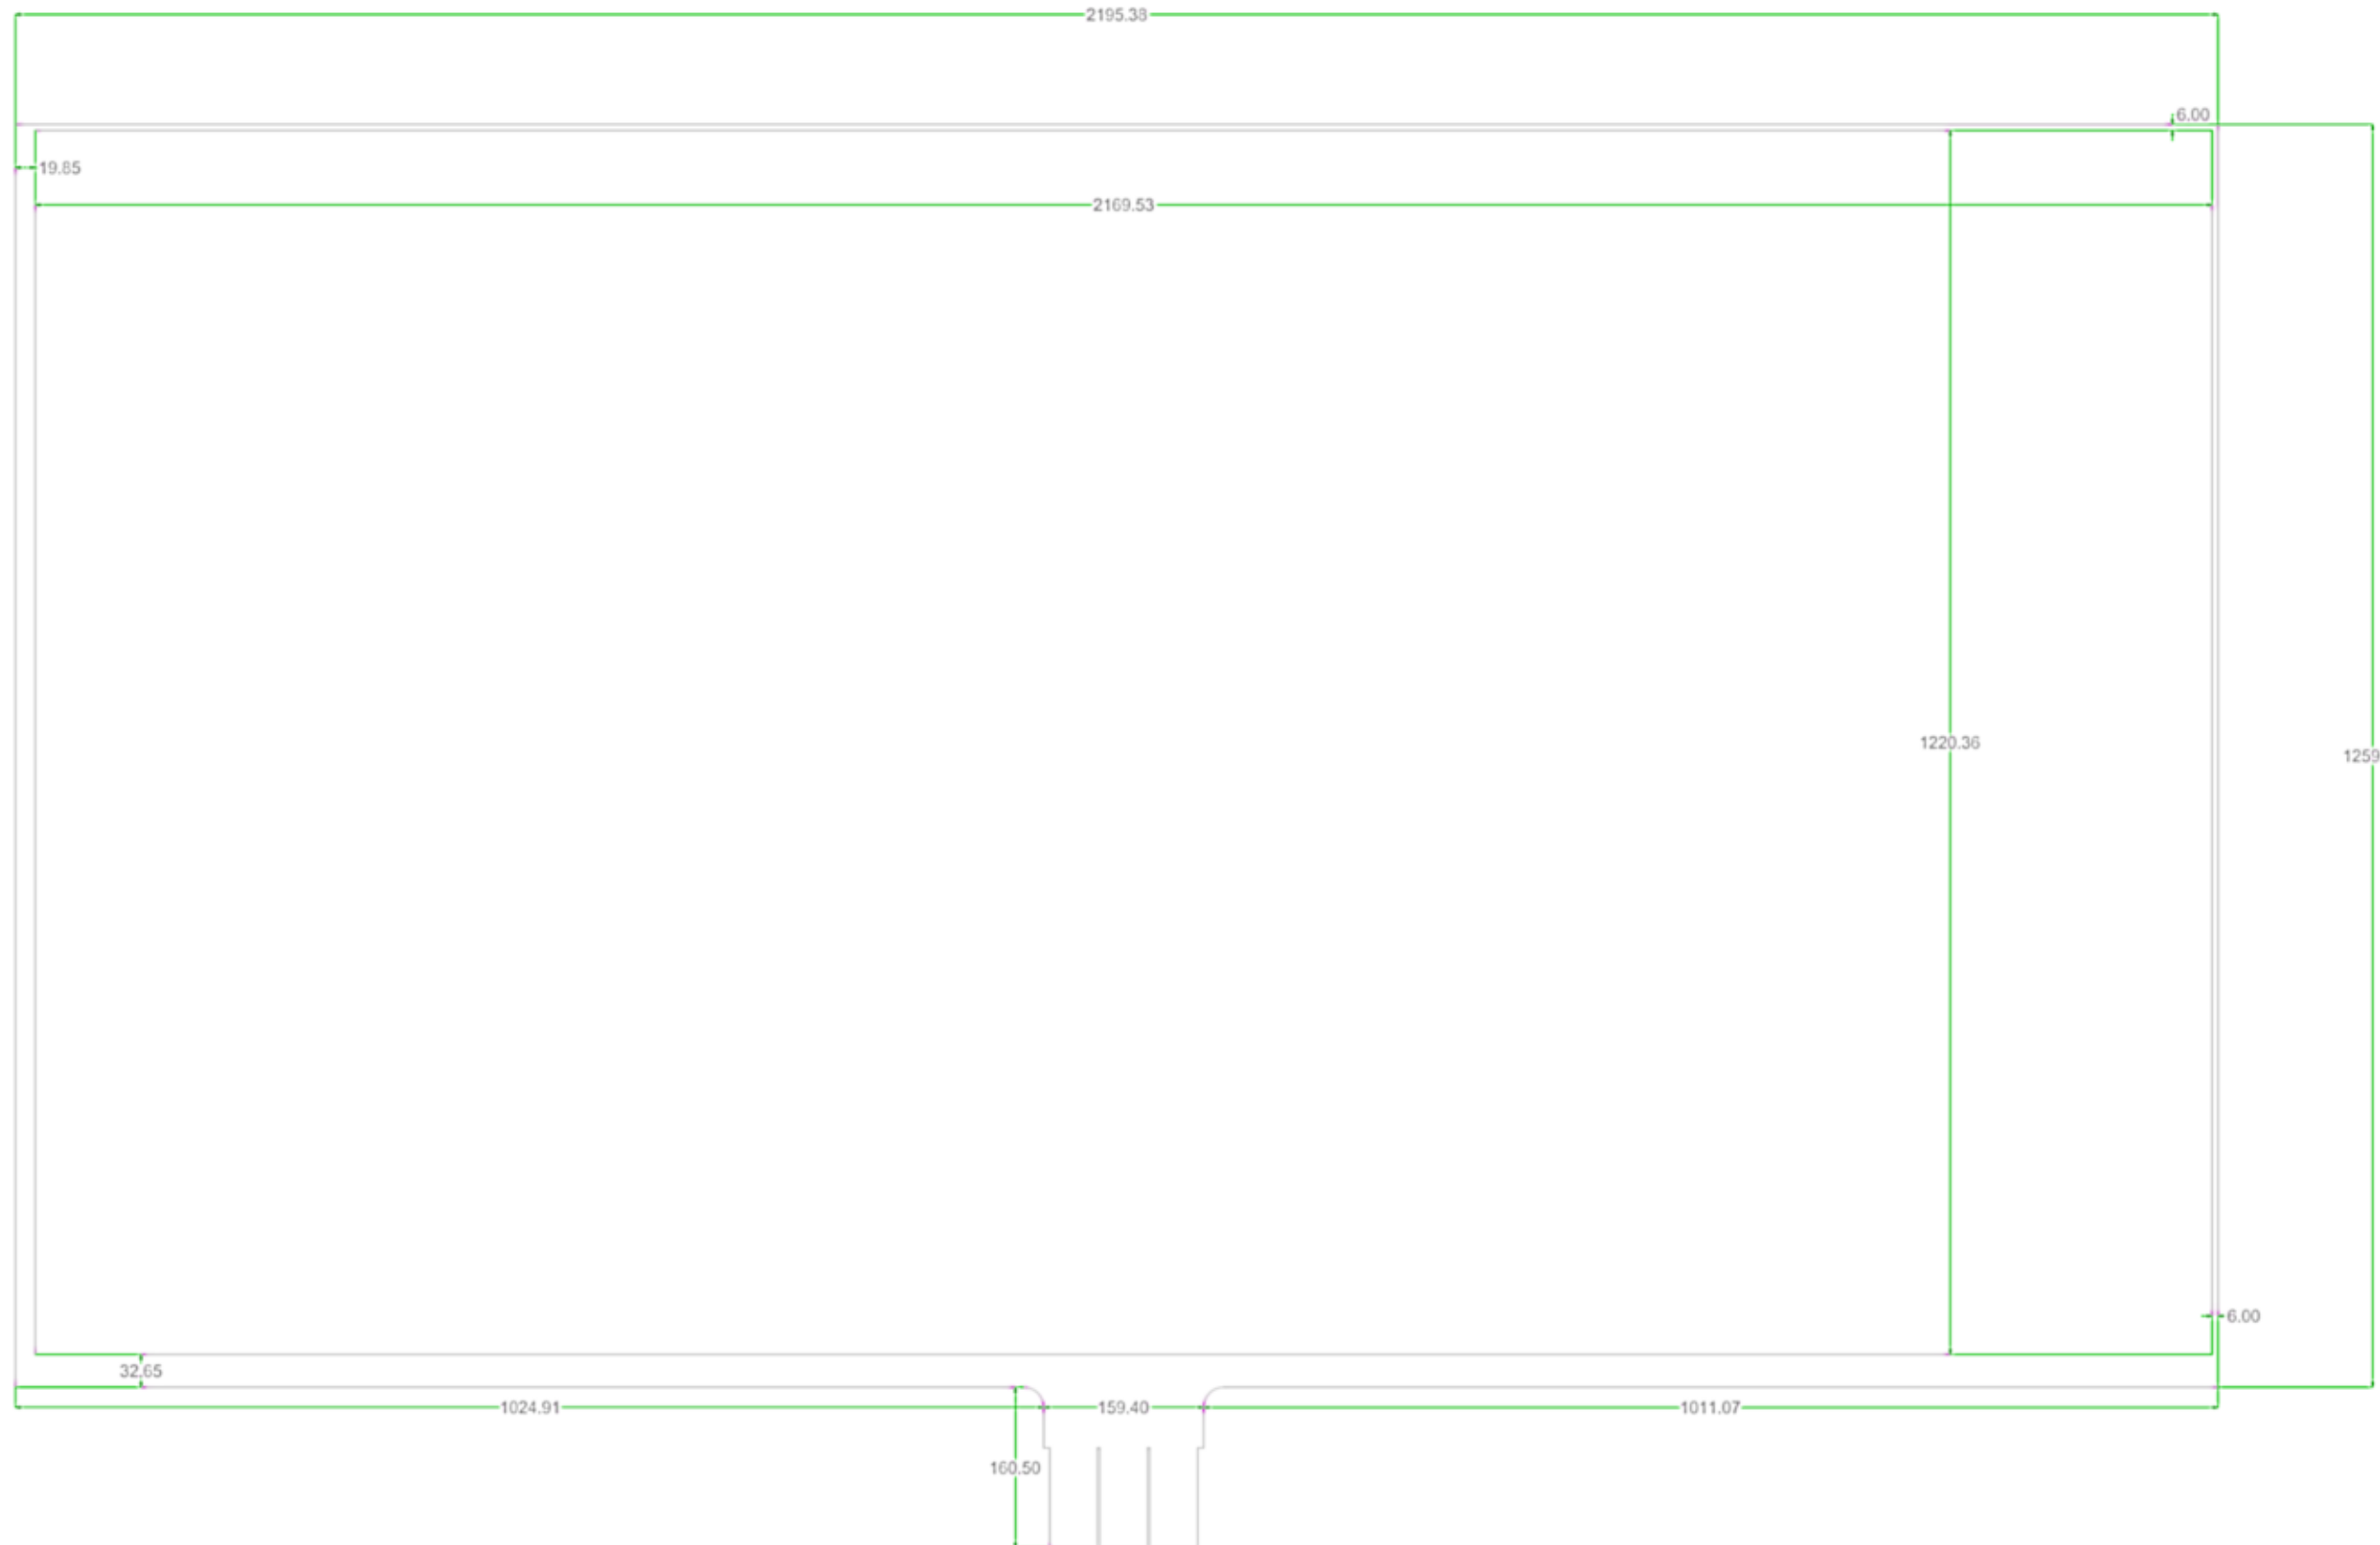

Чертеж сенсорной пленки 98 дюймов

Соотношение сторон	16:9
Толщина стекла, мм	4-10
Метод ввода	Палец, стилус
Разрешение экрана	8192 x 8192 (увеличенная плотность электродов)
Технология сенсорного экрана	Проекционно-емкостная
Количество точек касания одновременных касаний	30
Интерфейс	USB
Точность позиционирования, мм	0.5
Коэффициент пропускания света	90%