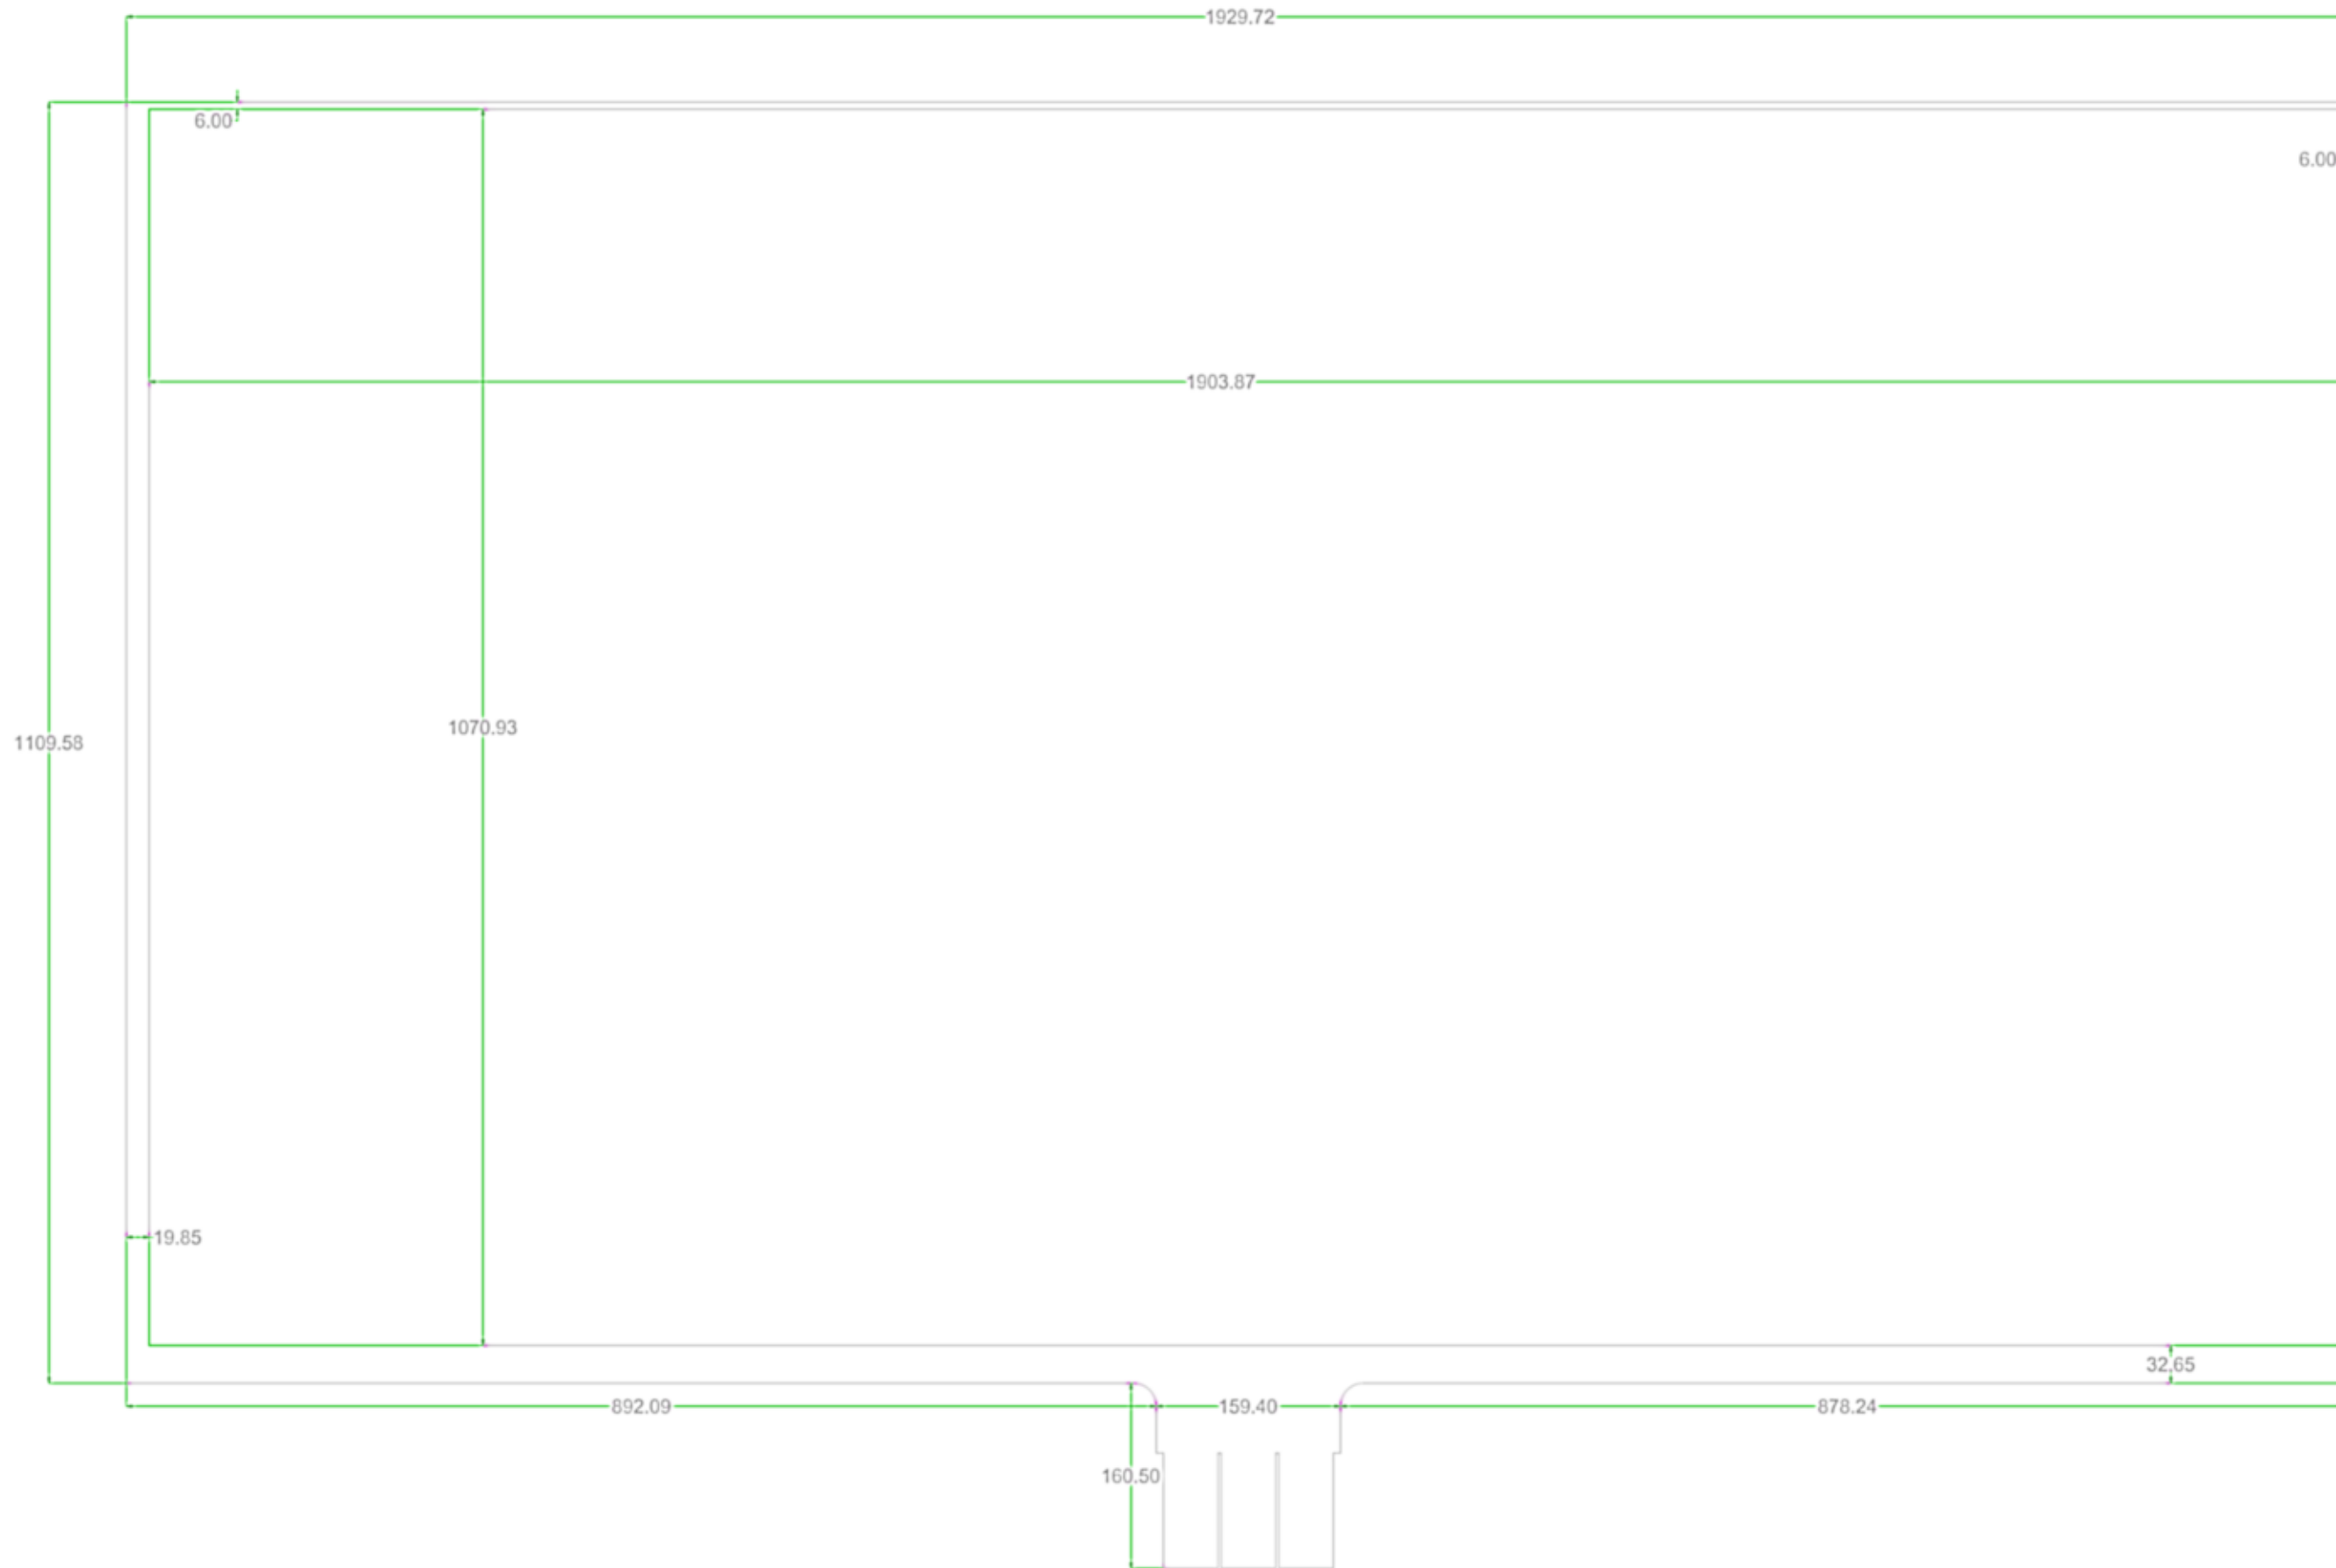

# Чертеж сенсорной пленки 86 дюймов

- Соотношение сторон 16:9
- Толщина стекла, мм 4-10
- Метод ввода Палец, стилус
- Разрешение экрана 8192 x 8192 (увеличенная плотность электродов)
- Технология сенсорного экрана Проекционно-емкостная
- Количество точек касания 30 одновременных касаний
- Интерфейс USB
- Точность позиционирования, мм 0.5
- Коэффициент пропускания света 90%