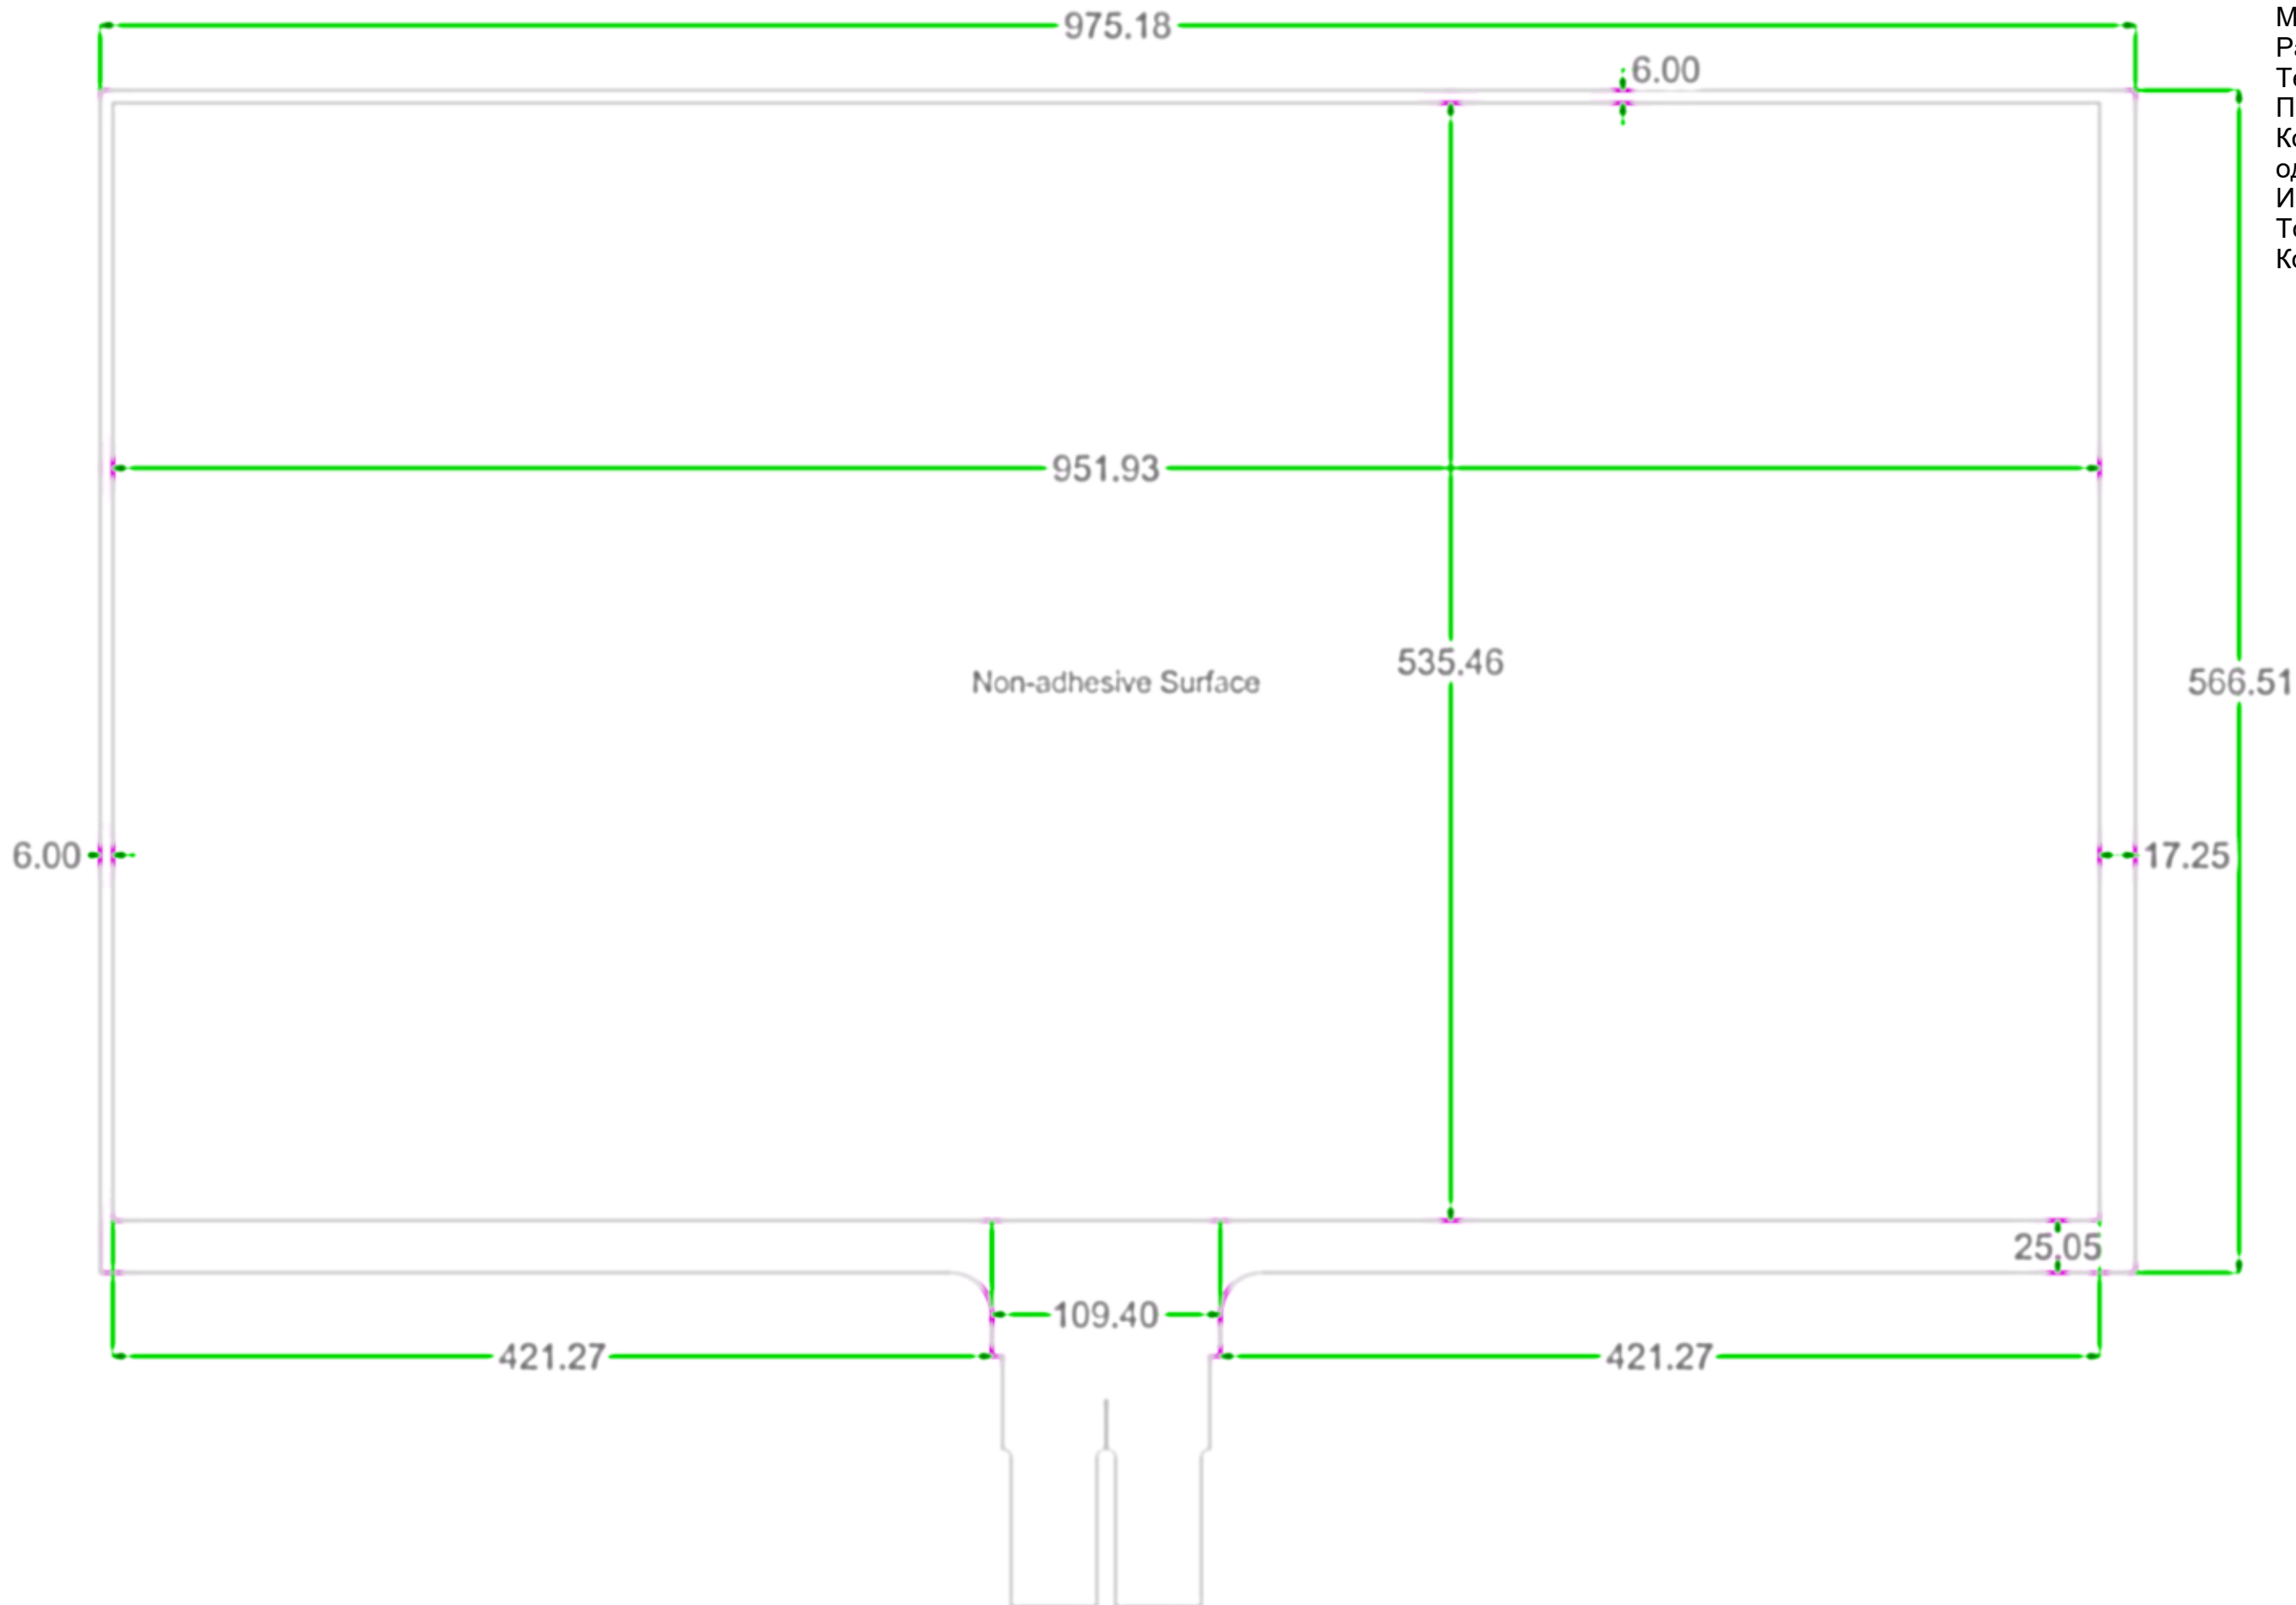

Чертеж сенсорной пленки 43 дюйма

- Соотношение сторон 16:9
- Толщина стекла, мм 4-10
- Метод ввода Палец, стилус
- Разрешение экрана 2048 x 2048
- Технология сенсорного экрана Проекционно-емкостная
- Количество точек касания 20
- одновременных касаний
- Интерфейс USB
- Точность позиционирования, мм 0.5
- Коэффициент пропускания света 90%